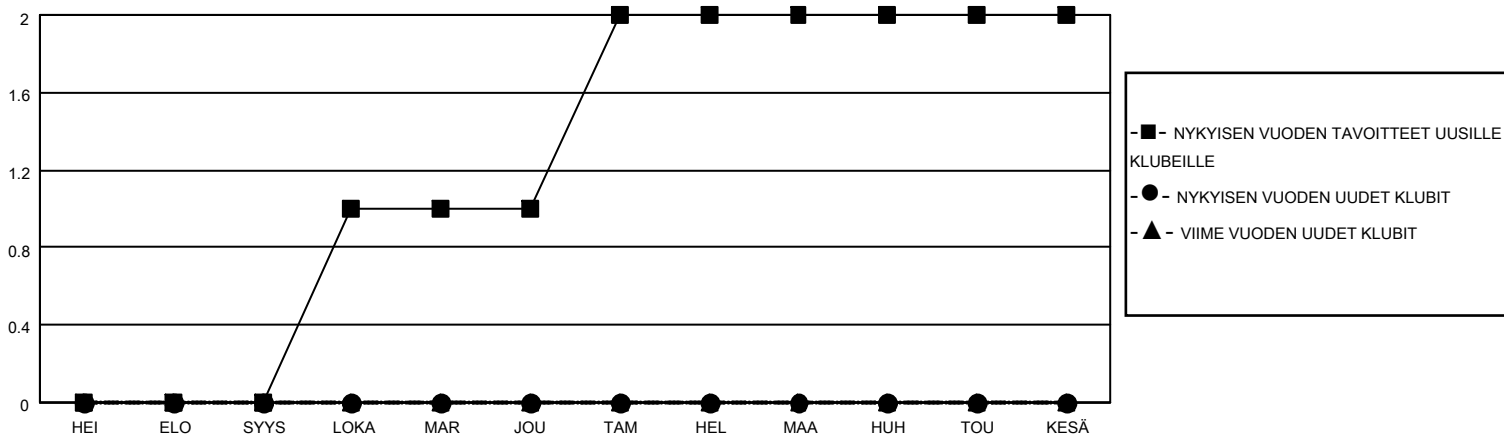

# MONTHLY MEMBERSHIP PROGRESS REPORT

SIJAINTI FINLAND

District 107 M

Results as of: 12/31/2022

Klubit				jäsentä			
TULOKSET 2022-2023				TULOKSET 2022-2023			
NELJÄNNES	UUDEN KLUBIN TAVOITE	UUDET KLUBIT	LOPETETUT KLUBIT	NELJÄNNES	JÄSENKASVUN NETTOTAVOITE	TOTEUTUNUT JÄSENKASVU	POISTETUT JÄSENET (mukaan lukien siirrot)
HEI/ELO/SYYS	0	0	2	HEI/ELO/SYYS	15	20	26
LOKA/MAR/JOU	1	0	0	LOKA/MAR/JOU	36	12	34
TAM/HEL/MAA	1	0	0	TAM/HEL/MAA	36	0	0
HUH/TOU/KESÄ	0	0	0	HUH/TOU/KESÄ	16	0	0

TAVOITTEET JA UUDET KLUBIT, KUMULATIIVINEN

TAVOITTEET JA JÄSENET, KUMULATIIVINEN

LAKKAUTETUT KLUBIT: 2

ERONNEET JÄSENET

KUOLLUT	6
KLUBI LAKKAUTETTU	0
MUU	54
<b>YHTEENSÄ</b>	<b>60</b>

17 CLUBS OF 62 LISÄNNYT YHDEN TAI USEAMMAN UUTTA JÄSENTÄ