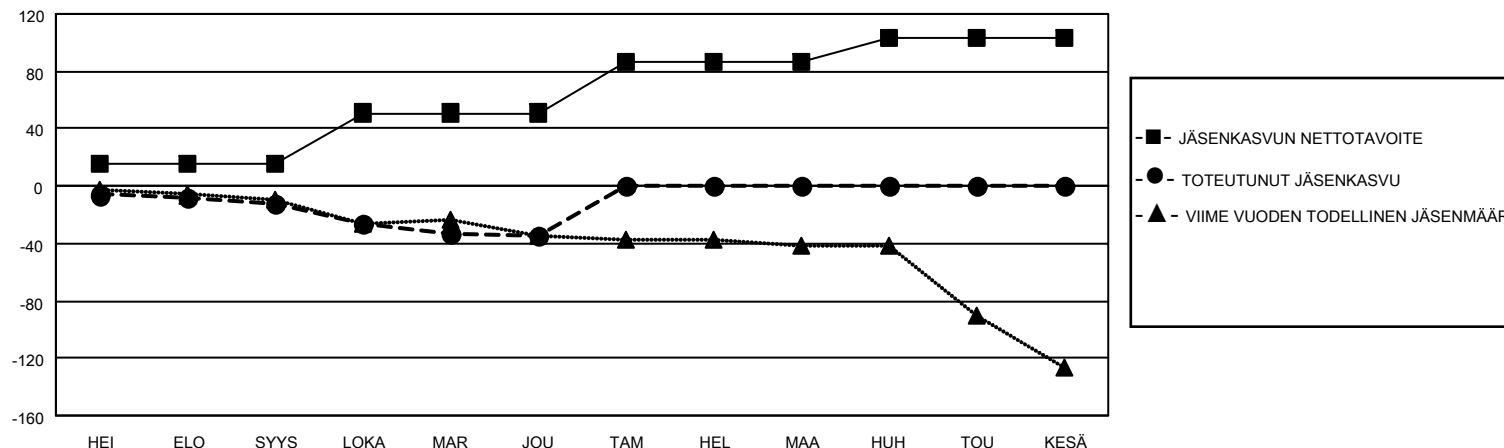

# MONTHLY MEMBERSHIP PROGRESS REPORT

SIJAINTI FINLAND

District 107 M

Results as of: 12/31/2022

Klubit				jäsentä			
TULOKSET 2022-2023				TULOKSET 2022-2023			
NELJÄNNES	UUDEN KLUBIN TAVOITE	UUDET KLUBIT	LOPETETUT KLUBIT	NELJÄNNES	JÄSENKASVUN NETTOTAVOITE	TOTEUTUNUT JÄSENKASVU	POISTETUT JÄSENET (mukaan lukien siirrot)
HEI/ELO/SYYS	0	0	2	HEI/ELO/SYYS	15	20	26
LOKA/MAR/JOU	1	0	0	LOKA/MAR/JOU	36	12	34
TAM/HEL/MAA	1	0	0	TAM/HEL/MAA	36	0	0
HUH/TOU/KESÄ	0	0	0	HUH/TOU/KESÄ	16	0	0

TAVOITTEET JA UUDET KLUBIT, KUMULATIIVINEN

TAVOITTEET JA JÄSENET, KUMULATIIVINEN

LAKKAUTETUT KLUBIT: 2

ERONNEET JÄSENET

KUOLLUT	6
KLUBI LAKKAUTETTU	0
MUU	54
<b>YHTEENSÄ</b>	<b>60</b>

17 CLUBS OF 62 LISÄNNYT YHDEN TAI USEAMMAN UUTTA JÄSENTÄ